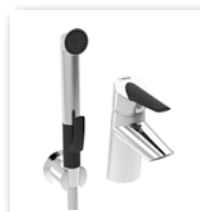

 **HANSA**

experience water

HANSAFIT Bidetta

PURA INNOVAZIONE E COMFORT.

VALORE AGGIUNTO CON LA DOCCETTA COMPATTA: HANSAFIT Bidetta

La speciale variante per lavabo della nuova serie di rubinetteria HANSAFIT combinata con la doccetta compatta, un vero e proprio erogatore d'acqua mobile, trasmette una sensazione di comfort del tutto nuova. È estremamente pratica per l'igiene intima quotidiana, ma anche per lavarsi i capelli, riempire recipienti o per lavare altre persone.

- Sistema ergonomicamente ottimizzato, sviluppato in collaborazione con la GGT Gesellschaft für Gerontotechnik®
- Massima qualità grazie ai materiali pregiati
- Leva con tasto ECO – riduce la portata d'acqua del 50%
- Leva tattile scura con superficie soft touch – antiscivolo e senza nichel
- Montaggio della doccia libero, ad es. accanto al lavabo o al WC
- Ampio raggio d'azione di 165 cm (dalla rubinetteria alla doccia, lunghezza flessibile 150 cm) – per una maggiore libertà di movimento
- Doccetta con deviatore – ritorno automatico doccia/bocca di erogazione
- Utilizzo della doccia pratico e sicuro premendo il pulsante con superficie soft touch
- Flusso d'acqua (6 l/min) e temperatura regolabili sulla leva della rubinetteria del lavabo
- Variante con Bidetta comandabile a distanza – regolazione della temperatura su un'unità di premiscelazione termostatica separata

L'ottone a contatto con l'acqua potabile contiene meno dello 0,3% di piombo.

Le superfici a contatto con l'acqua potabile non hanno rivestimenti in nichel.

* Rispetto ad un miscelatore a due manopole di tipo tradizionale

HANSAFIT Bidetta
Rubinetteria monocomando
monoforo per lavabo, DN 15
6507 2203 cromata
con doccetta,
piletta di scarico push.
6507 3203 cromata con
doccetta Bidetta comandabile a
distanza, senza piletta.
Collegamento con
flessibili ad alta pressione,
sporgenza: 98 mm