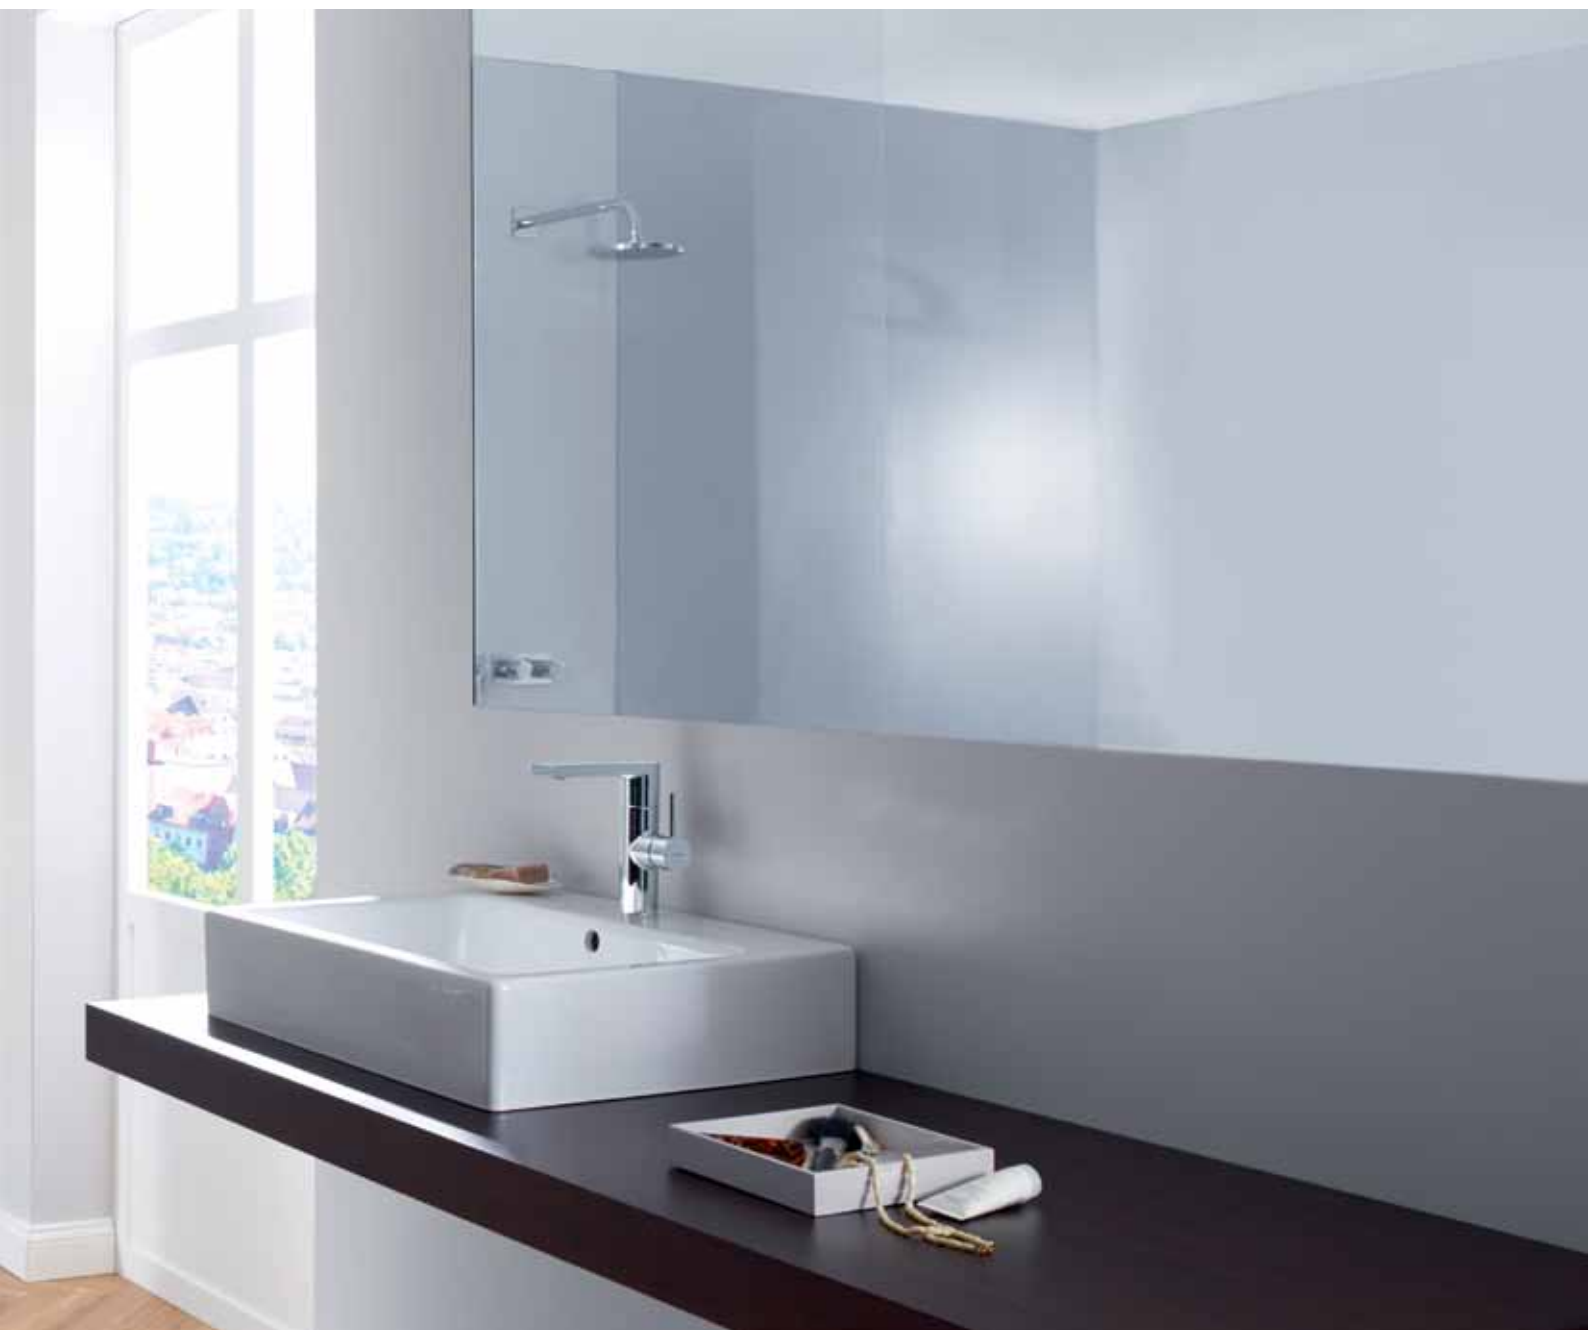

Presenza consapevole:  
la HANSASTE**LA** con leva laterale  
sul lavabo salta all'occhio in bagni  
accoglienti ma dal design chiaro al  
tempo stesso.

## IN GRANDE STILE: HANSASTE**LA**.

HANSASTE**LA** è un'icona stilistica nel bagno. La sua combinazione fra leva di comando arrotondata ed ampia bocca di erogazione si nota subito come inusuale e singolare. La nuova versione a leva laterale di HANSASTE**LA** rompe ancora una volta con le convenzioni: la sua bocca è orientabile, il getto è raccolto e costituito da acqua pura non miscelata ad aria. Piacere allo stato puro, immediato e sostenibile grazie al consumo certificato WELL di soli 6 l/min.