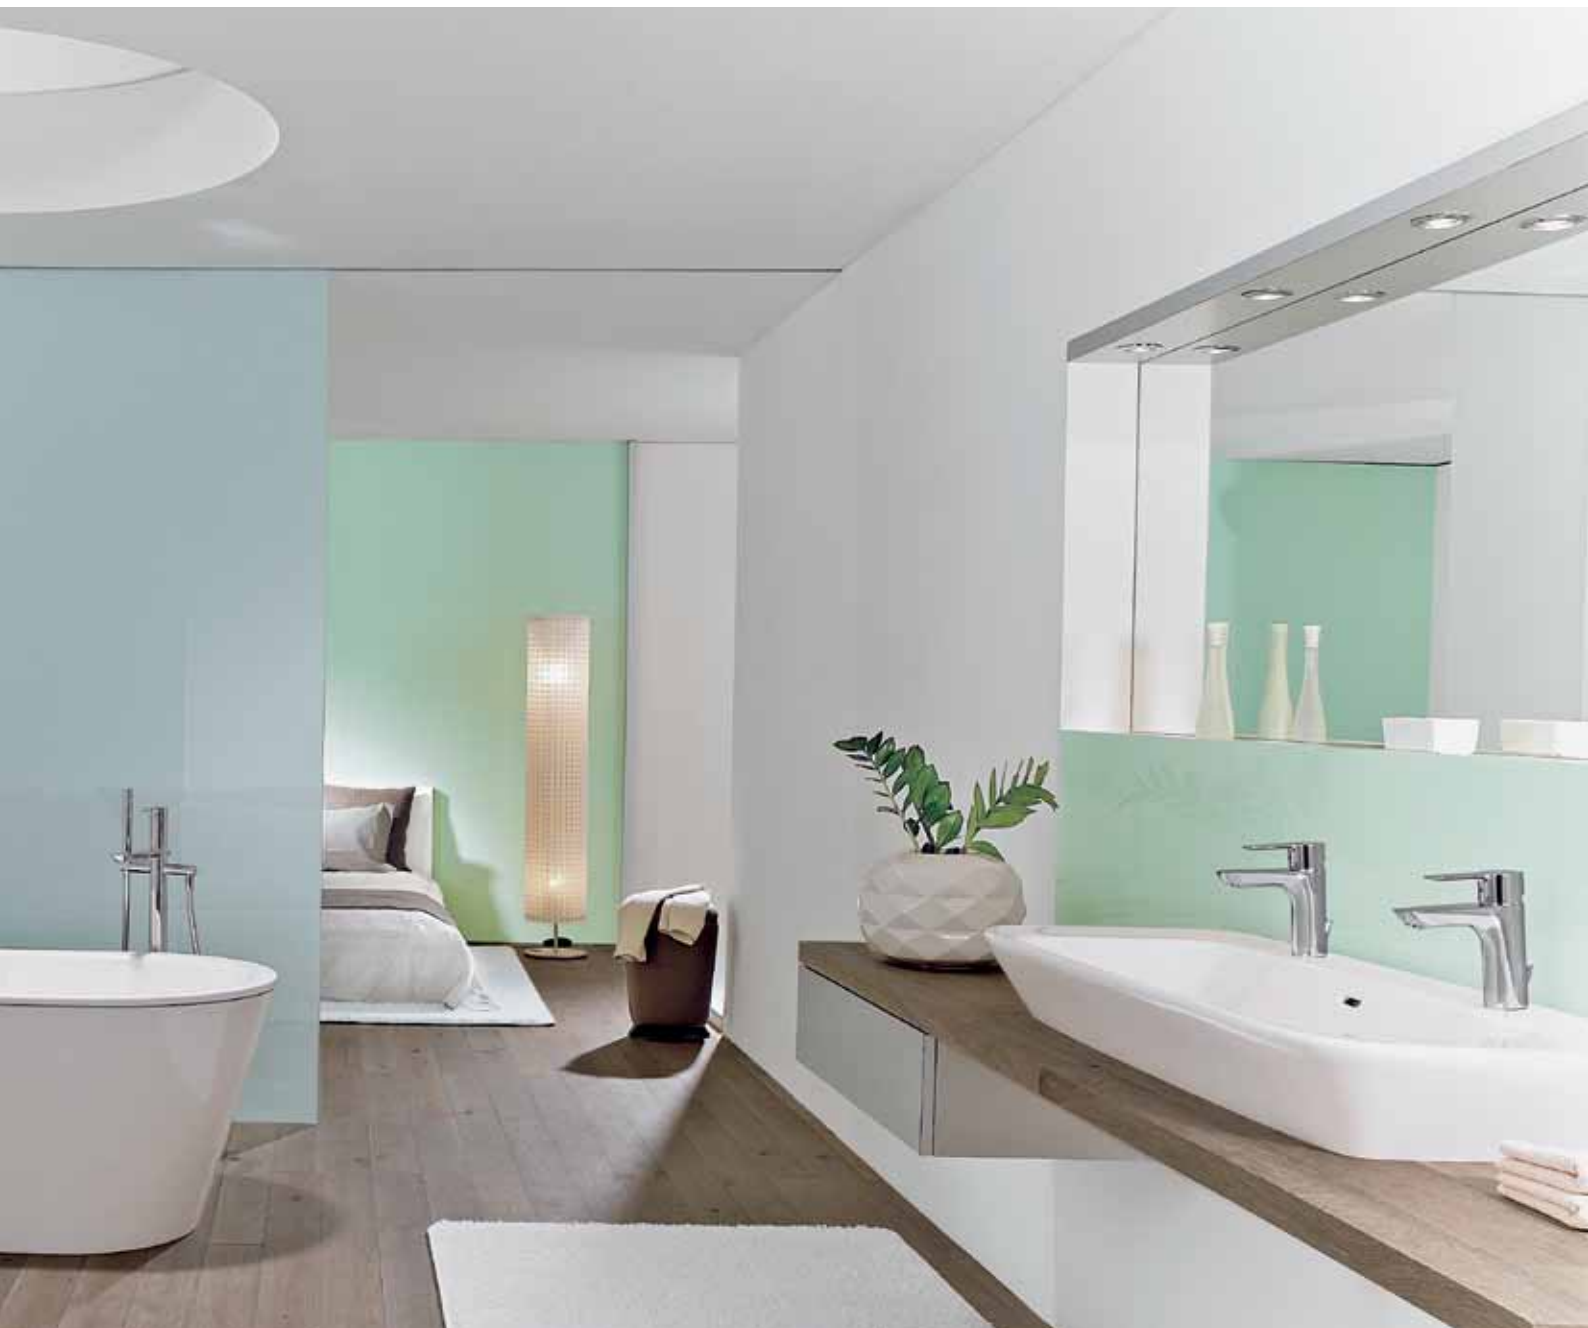

Portata limitata a 6 l/min (a seconda del prodotto) e intelligente forma del getto. Consumo d'acqua ottimizzato che garantisce il massimo comfort.

Particolarmente silenziosa. La rubinetteria soddisfa i severi requisiti della classe di rumorosità 1.

WATER SAFE. Un nucleo funzionale altamente tecnologico che garantisce la qualità dell'acqua.

Il prodotto giusto per il sistema ad incasso modulare e configurabile HANSAMATRIX.

Protezione antiscottature – per la massima sicurezza dei termostatici Hansa.

Almeno un prodotto di questa serie presenta le proprietà associate.

Una nuova variante, nella quale la caratteristica leva di comando piatta è spostata sul lato, offre ora un'ulteriore opzione creativa.