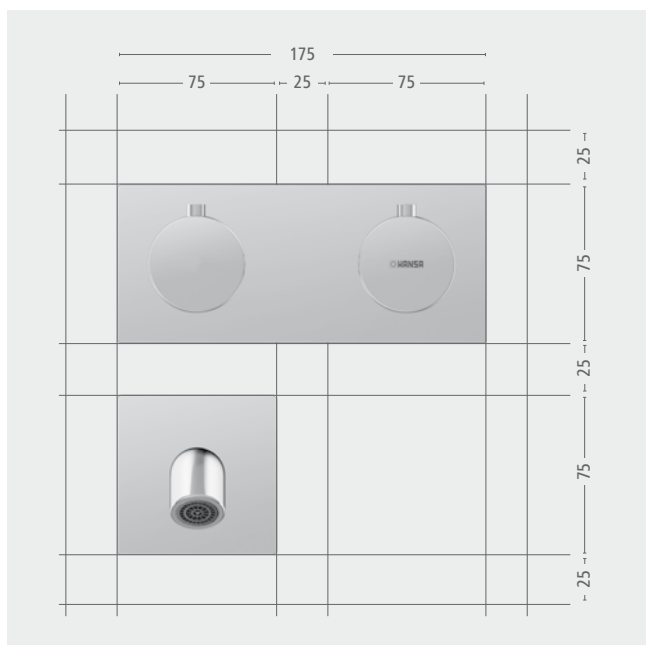

Le pianificazioni moderne e orientate all'architettura del bagno sulla base di HANSAMATRIX includono l'intero ambiente basato su una proporzione equilibrata e una suddivisione coerente.

Le dimensioni coerenti della griglia di 25 mm sono alla base di ogni pianificazione-HANSAMATRIX, offre l'ambiente di gioco dalla maggiore configurazione possibile e, grazie alle rotaie per il montaggio, offre allo stesso tempo la massima sicurezza.

Anche le due forme di base delle componenti-HANSAMATRIX si basano sulla griglia da 25 mm.